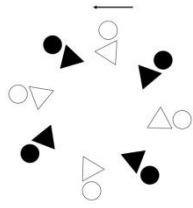

## LA PIETERNELLE

ORIGINE : Flandres

FORMATION : couples sur un cercle SIAM, se tenir par la main

DEROULEMENT :

1<sup>ère</sup> partie :

Un pas de scottish vers la gauche  
4 petits pas vers la droite  
Un pas de scottish vers la droite  
Un pas de scottish vers la gauche

Un pas de scottish vers la droite  
4 petits pas vers la gauche  
Un pas de scottish vers la gauche  
Un pas de scottish vers la droite

2<sup>ème</sup> partie :

2 pas de scottish (énergiques) vers l'avant, terminer face à face sans se tenir la main  
3 frappés de pied GDG  
3 frappés dans les mains

3<sup>ème</sup> partie :

Face à face, on se donne les deux mains

Un pas de scottish latéral SIAM  
Un pas de scottish latéral SAM  
Pastourelle de la fille en 4 sautillés (en passant sous le bras gauche du garçon)